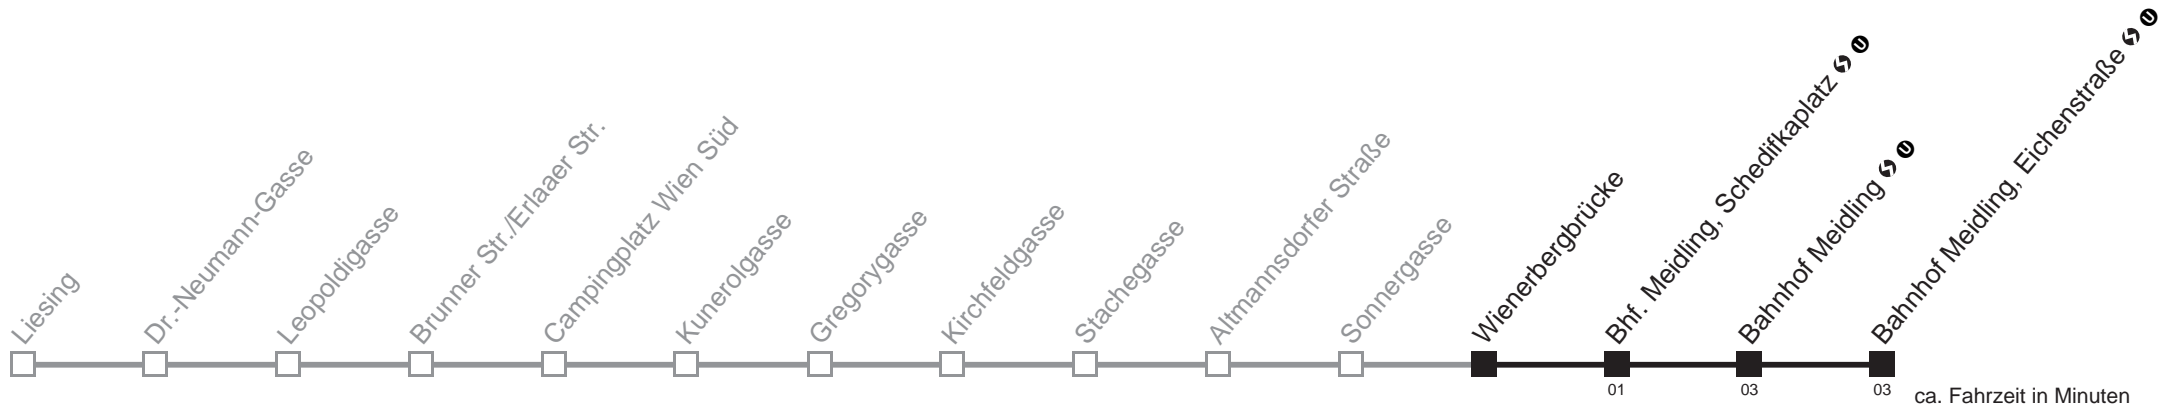

□ bis Bhf. Meidling, Schedifkaplatz ↻ Ⓜ

Holen Sie sich die aktuellen Abfahrtszeiten auf Ihr Handy!
m.qando.at/qr/00035

62A Sonnergasse → Bahnhof Meidling, Eichenstraße

24.12.2014

4	54
5	09 24 39 54
6	09 24 39 54
7	10 26 41 56
8	11 26 41 56
9	11 21 31 41 51
10	01 11 21 31 41 51
11	01 11 21 31 41 51
12	01 11 21 31 41 51
13	01 11 21 31 41 51
14	01 11 21 31 41 51
15	01 11 21 31 41 51
16	01 11 21 31 41 51
17	01 11 26 41 56
18	11 26 41 56
19	10 24 39 54
20	09 24 39 54
21	09 24 39 54
22	09 24 39 54
23	09 24 39 54
0	05 20 45

□ bis Bhf. Meidling, Schedifkaplatz

Holen Sie sich die
aktuellen Abfahrtszeiten
auf Ihr Handy!

m.qando.at/qr/01276

62A Wienerbergbrücke → Bahnhof Meidling, Eichenstraße ↻ Ⓜ

24.12.2014

4	56
5	11 26 41 56
6	11 26 41 56
7	12 28 43 58
8	13 28 43 58
9	13 23 33 43 53
10	03 13 23 33 43 53
11	03 13 23 33 43 53
12	03 13 23 33 43 53
13	03 13 23 33 43 53
14	03 13 23 33 43 53
15	03 13 23 33 43 53
16	03 13 23 33 43 53
17	03 13 28 43 58
18	13 28 43 58
19	12 26 41 56
20	11 26 41 56
21	11 26 41 56
22	11 26 41 56
23	11 26 41 56
0	07 22 47