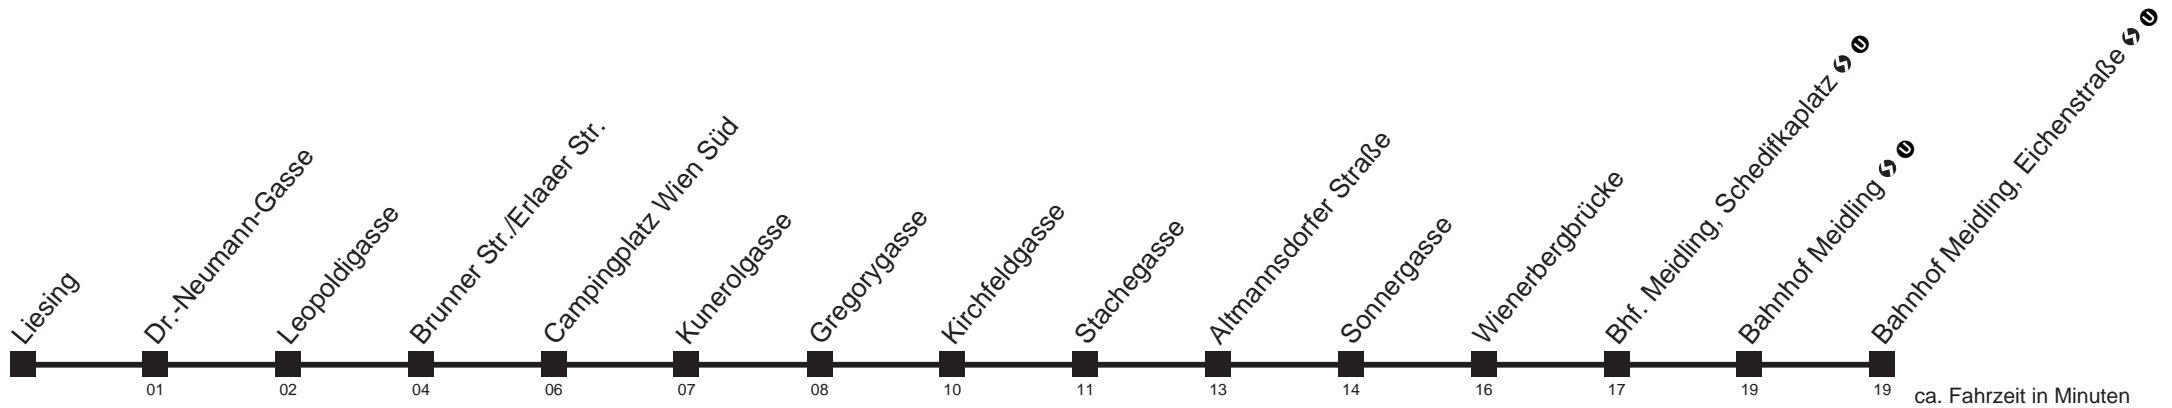

62A Liesing ↻ → Bahnhof Meidling, Eichenstraße ↻ ①

24.12.2014

4	40 55
5	10 25 40 55
6	10 25 40 55
7	10 25 40 55
8	10 25 40 55
9	05 15 25 35 45 55
10	05 15 25 35 45 55
11	05 15 25 35 45 55
12	05 15 25 35 45 55
13	05 15 25 35 45 55
14	05 15 25 35 45 55
15	05 15 25 35 45 55
16	05 15 25 35 45 55
17	10 25 40 55
18	10 25 40 55
19	10 25 40 55
20	10 25 40 55
21	10 25 40 55
22	10 25 40 55
23	10 25 40 51
0	06 31

31.12.2014

4	40 55
5	10 25 40 55
6	10 25 40 55
7	10 25 40 55
8	10 25 40 55
9	05 15 25 35 45 55
10	05 15 25 35 45 55
11	05 15 25 35 45 55
12	05 15 25 35 45 55
13	05 15 25 35 45 55
14	05 15 25 35 45 55
15	05 15 25 35 45 55
16	05 15 25 35 45 55
17	05 15 25 35 45 55
18	05 15 25 35 45 55
19	05 15 25 35 45 55
20	05 15 25 35 45 55
21	10 25 40 55
22	10 25 40 55
23	10 25 40 51
0	06 31

□ bis Bhf. Meidling, Schedifkaplatz ↻ ①

Holen Sie sich die
aktuellen Abfahrtszeiten
auf Ihr Handy!

m.qando.at/qr/00788