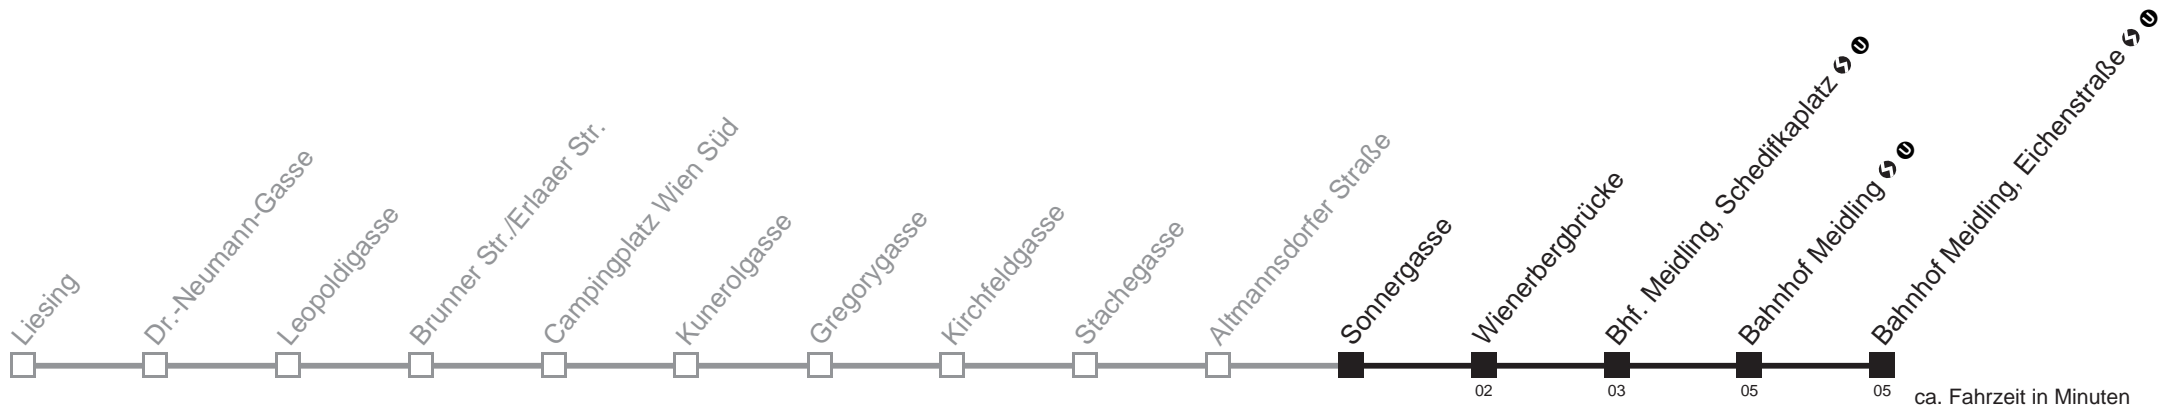

62A Sonnergasse → Bahnhof Meidling, Eichenstraße

24.12.2014

4	54
5	09 24 39 54
6	09 24 39 54
7	10 26 41 56
8	11 26 41 56
9	11 21 31 41 51
10	01 11 21 31 41 51
11	01 11 21 31 41 51
12	01 11 21 31 41 51
13	01 11 21 31 41 51
14	01 11 21 31 41 51
15	01 11 21 31 41 51
16	01 11 21 31 41 51
17	01 11 26 41 56
18	11 26 41 56
19	10 24 39 54
20	09 24 39 54
21	09 24 39 54
22	09 24 39 54
23	09 24 39 54
0	05|20|45

31.12.2014

4	54
5	09 24 39 54
6	09 24 39 54
7	10 26 41 56
8	11 26 41 56
9	11 21 31 41 51
10	01 11 21 31 41 51
11	01 11 21 31 41 51
12	01 11 21 31 41 51
13	01 11 21 31 41 51
14	01 11 21 31 41 51
15	01 11 21 31 41 51
16	01 11 21 31 41 51
17	01 11 21 31 41 51
18	01 11 21 31 41 51
19	01 10 19 29 39 49 59
20	09 19 29 39 49 59
21	09 24 39 54
22	09 24 39 54
23	09 24 39 54
0	05|20|45

□ bis Bhf. Meidling, Schedifkaplatz

Holen Sie sich die
aktuellen Abfahrtszeiten
auf Ihr Handy!

m.qando.at/qr/01276