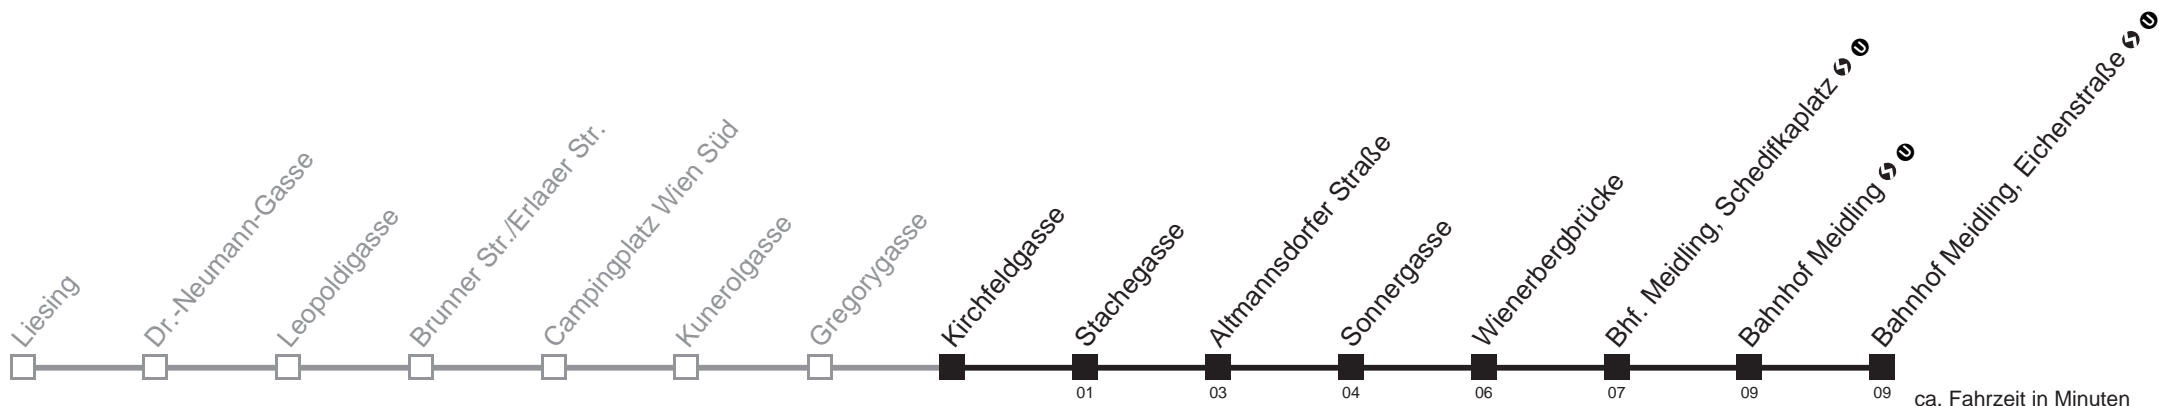

31.12.2014

4	48
5	03 18 33 48
6	03 18 33 48
7	03 19 34 49
8	04 19 34 49
9	04 14 24 34 44 54
10	04 14 24 34 44 54
11	04 14 24 34 44 54
12	04 14 24 34 44 54
13	04 14 24 34 44 54
14	04 14 24 34 44 54
15	04 14 24 34 44 54
16	04 14 24 34 44 54
17	04 14 24 34 44 54
18	04 14 24 34 44 54
19	04 13 23 33 43 53
20	03 13 23 33 43 53
21	03 18 33 48
22	03 18 33 48
23	03 18 33 48 59
0	14 39

□ bis Bhf. Meidling, Schedifkaplatz ↻ Ⓜ

Holen Sie sich die
aktuellen Abfahrtszeiten
auf Ihr Handy!

m.qando.at/qr/00421

62A Kirchfeldgasse → Bahnhof Meidling, Eichenstraße

24.12.2014

4	50
5	05 20 35 50
6	05 20 35 50
7	05 21 36 51
8	06 21 36 51
9	06 16 26 36 46 56
10	06 16 26 36 46 56
11	06 16 26 36 46 56
12	06 16 26 36 46 56
13	06 16 26 36 46 56
14	06 16 26 36 46 56
15	06 16 26 36 46 56
16	06 16 26 36 46 56
17	06 21 36 51
18	06 21 36 51
19	06 20 35 50
20	05 20 35 50
21	05 20 35 50
22	05 20 35 50
23	05 20 35 50
0	01 16 41