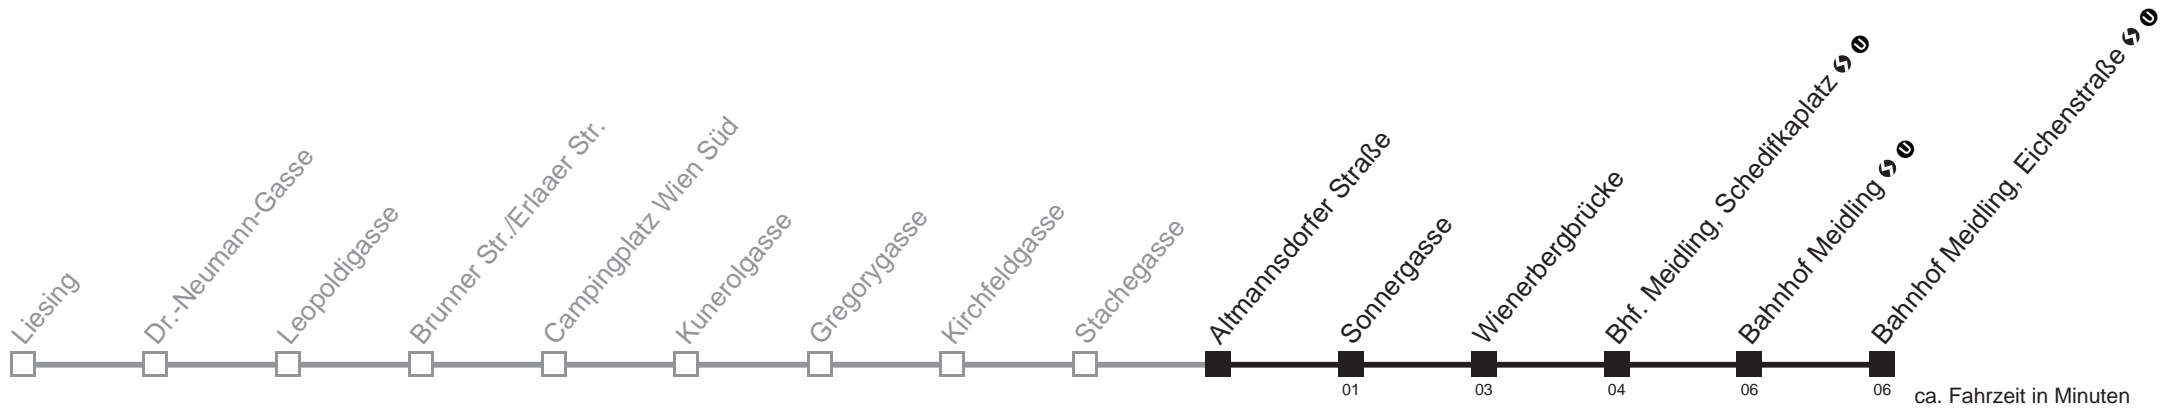

□ bis Bhf. Meidling, Schedifkaplatz

Holen Sie sich die aktuellen Abfahrtszeiten auf Ihr Handy!
m.qando.at/qr/00679

62A Stachegasse → Bahnhof Meidling, Eichenstraße

24.12.2014

4	51
5	06 21 36 51
6	06 21 36 51
7	06 22 37 52
8	07 22 37 52
9	07 17 27 37 47 57
10	07 17 27 37 47 57
11	07 17 27 37 47 57
12	07 17 27 37 47 57
13	07 17 27 37 47 57
14	07 17 27 37 47 57
15	07 17 27 37 47 57
16	07 17 27 37 47 57
17	07 22 37 52
18	07 22 37 52
19	07 21 36 51
20	06 21 36 51
21	06 21 36 51
22	06 21 36 51
23	06 21 36 51
0	02 17 42

31.12.2014

4	51
5	06 21 36 51
6	06 21 36 51
7	06 22 37 52
8	07 22 37 52
9	07 17 27 37 47 57
10	07 17 27 37 47 57
11	07 17 27 37 47 57
12	07 17 27 37 47 57
13	07 17 27 37 47 57
14	07 17 27 37 47 57
15	07 17 27 37 47 57
16	07 17 27 37 47 57
17	07 17 27 37 47 57
18	07 17 27 37 47 57
19	07 16 26 36 46 56
20	06 16 26 36 46 56
21	06 21 36 51
22	06 21 36 51
23	06 21 36 51
0	02 17 42

□ bis Bhf. Meidling, Schedifkaplatz

Holen Sie sich die
aktuellen Abfahrtszeiten
auf Ihr Handy!

m.qando.at/qr/01799

62A Altmannsdorfer Straße → Bahnhof Meidling, Eichenstraße ↻ Ⓜ

24.12.2014

4	53
5	08 23 38 53
6	08 23 38 53
7	08 24 39 54
8	09 24 39 54
9	09 19 29 39 49 59
10	09 19 29 39 49 59
11	09 19 29 39 49 59
12	09 19 29 39 49 59
13	09 19 29 39 49 59
14	09 19 29 39 49 59
15	09 19 29 39 49 59
16	09 19 29 39 49 59
17	09 24 39 54
18	09 24 39 54
19	09 23 38 53
20	08 23 38 53
21	08 23 38 53
22	08 23 38 53
23	08 23 38 53
0	04 19 44