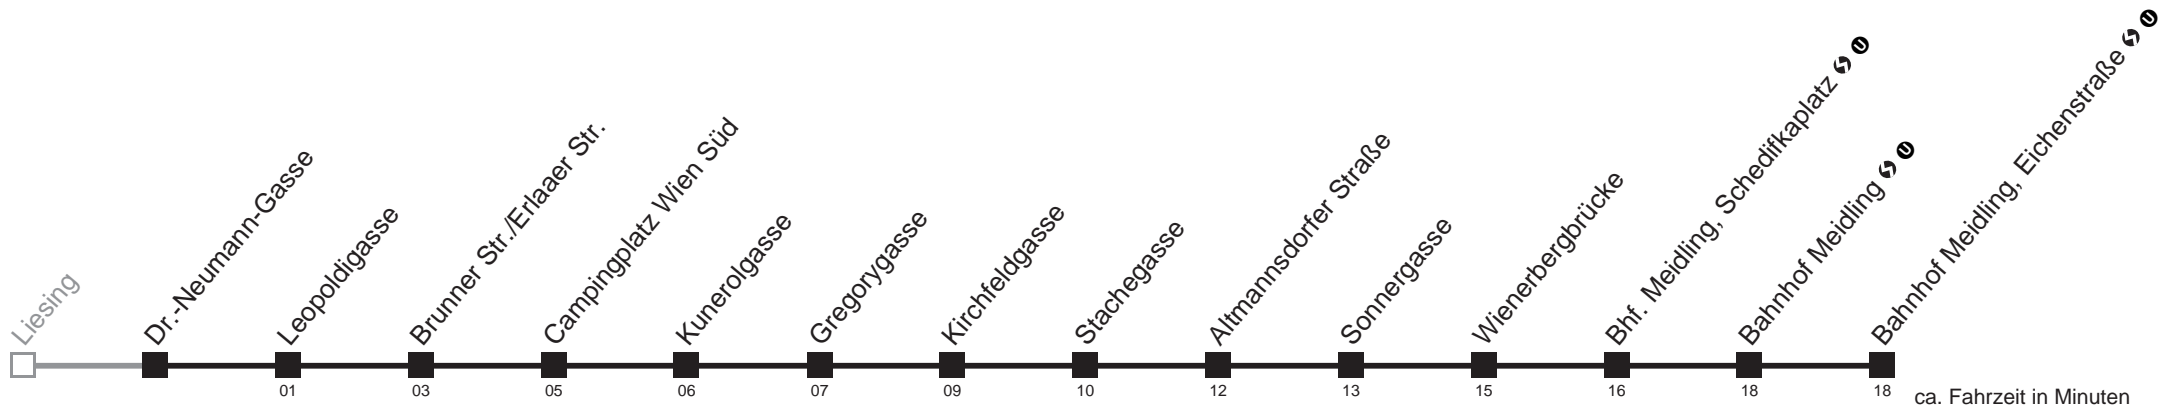

31.12.2014

4	40 55
5	10 25 40 55
6	10 25 40 55
7	10 25 40 55
8	10 25 40 55
9	05 15 25 35 45 55
10	05 15 25 35 45 55
11	05 15 25 35 45 55
12	05 15 25 35 45 55
13	05 15 25 35 45 55
14	05 15 25 35 45 55
15	05 15 25 35 45 55
16	05 15 25 35 45 55
17	05 15 25 35 45 55
18	05 15 25 35 45 55
19	05 15 25 35 45 55
20	05 15 25 35 45 55
21	10 25 40 55
22	10 25 40 55
23	10 25 40 51
0	06 31

□ bis Bhf. Meidling, Schedifkaplatz ↻ ①

Holen Sie sich die
aktuellen Abfahrtszeiten
auf Ihr Handy!

m.qando.at/qr/00788

62A Dr.-Neumann-Gasse → Bahnhof Meidling, Eichenstraße ↻ Ⓜ

24.12.2014

4	41 56
5	11 26 41 56
6	11 26 41 56
7	12 27 42 57
8	12 27 42 57
9	07 17 27 37 47 57
10	07 17 27 37 47 57
11	07 17 27 37 47 57
12	07 17 27 37 47 57
13	07 17 27 37 47 57
14	07 17 27 37 47 57
15	07 17 27 37 47 57
16	07 17 27 37 47 57
17	12 27 42 57
18	12 27 42 57
19	11 26 41 56
20	11 26 41 56
21	11 26 41 56
22	11 26 41 56
23	11 26 41 52
0	07 32