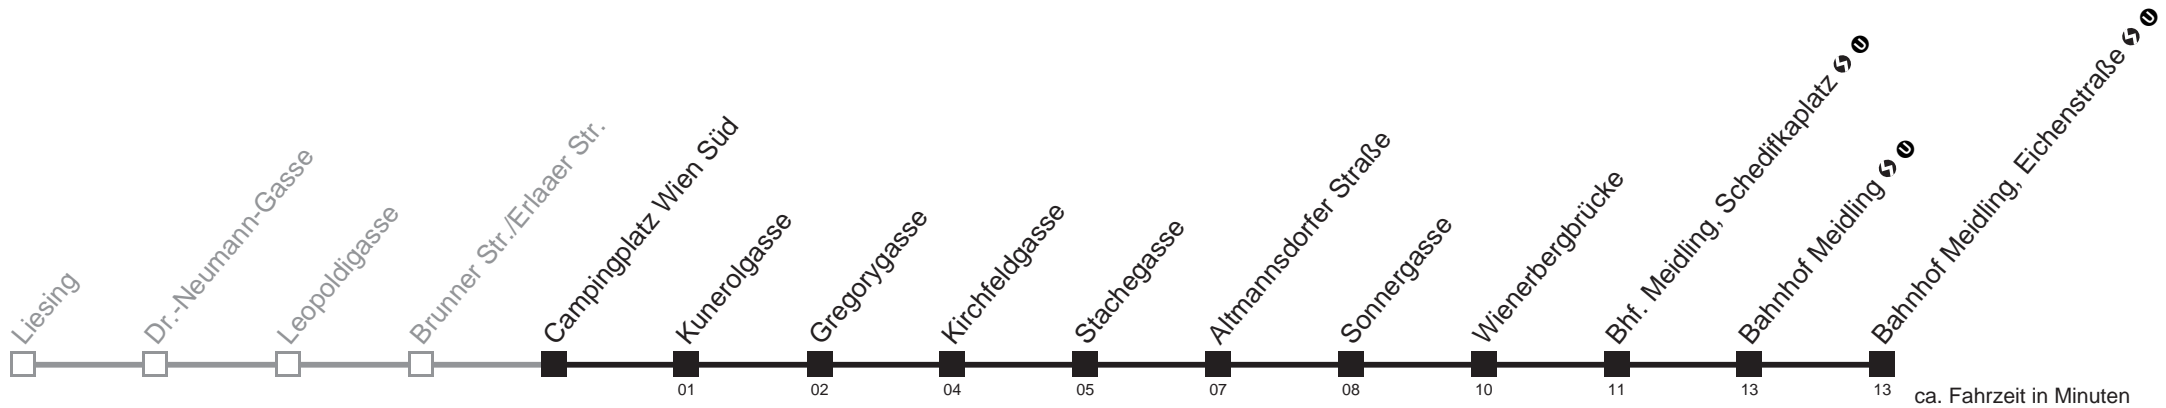

62A Campingplatz Wien Süd → Bahnhof Meidling, Eichenstraße ↻ Ⓜ

ca. Fahrzeit in Minuten

24.12.2014

4	46
5	01 16 31 46
6	01 16 31 46
7	01 17 32 47
8	02 17 32 47
9	02 12 22 32 42 52
10	02 12 22 32 42 52
11	02 12 22 32 42 52
12	02 12 22 32 42 52
13	02 12 22 32 42 52
14	02 12 22 32 42 52
15	02 12 22 32 42 52
16	02 12 22 32 42 52
17	02 17 32 47
18	02 17 32 47
19	02 16 31 46
20	01 16 31 46
21	01 16 31 46
22	01 16 31 46
23	01 16 31 46 57
0	1237

31.12.2014

4	46
5	01 16 31 46
6	01 16 31 46
7	01 17 32 47
8	02 17 32 47
9	02 12 22 32 42 52
10	02 12 22 32 42 52
11	02 12 22 32 42 52
12	02 12 22 32 42 52
13	02 12 22 32 42 52
14	02 12 22 32 42 52
15	02 12 22 32 42 52
16	02 12 22 32 42 52
17	02 12 22 32 42 52
18	02 12 22 32 42 52
19	02 11 21 31 41 51
20	01 11 21 31 41 51
21	01 16 31 46
22	01 16 31 46
23	01 16 31 46 57
0	1237

□ bis Bhf. Meidling, Schedifkaplatz ↻ Ⓜ

Holen Sie sich die aktuellen Abfahrtszeiten auf Ihr Handy!
m.qando.at/qr/00199