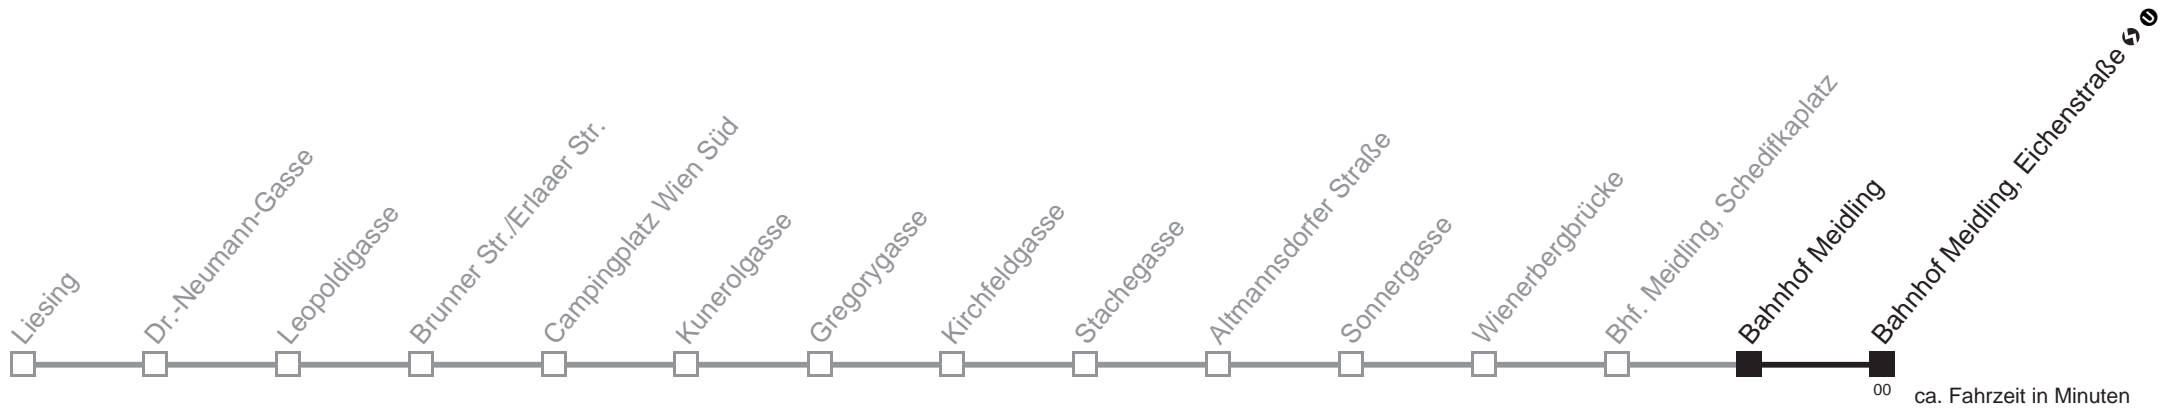

62A Bahnhof Meidling ↻ Ⓜ → Bahnhof Meidling, Eichenstraße ↻ Ⓜ

24.12.2014

4	59
5	14 29 44 59
6	14 29 44 59
7	15 31 46
8	01 16 31 46
9	01 16 26 36 46 56
10	06 16 26 36 46 56
11	06 16 26 36 46 56
12	06 16 26 36 46 56
13	06 16 26 36 46 56
14	06 16 26 36 46 56
15	06 16 26 36 46 56
16	06 16 26 36 46 56
17	06 16 31 46
18	01 16 31 46
19	01 15 29 44 59
20	14 29 44 59
21	14 29 44 59
22	14 29 44 59
23	14 29 44 59

31.12.2014

4	59
5	14 29 44 59
6	14 29 44 59
7	15 31 46
8	01 16 31 46
9	01 16 26 36 46 56
10	06 16 26 36 46 56
11	06 16 26 36 46 56
12	06 16 26 36 46 56
13	06 16 26 36 46 56
14	06 16 26 36 46 56
15	06 16 26 36 46 56
16	06 16 26 36 46 56
17	06 16 26 36 46 56
18	06 16 26 36 46 56
19	05 15 24 34 44 54
20	04 14 24 34 44 54
21	04 14 29 44 59
22	14 29 44 59
23	14 29 44 59

Holen Sie sich die aktuellen Abfahrtszeiten auf Ihr Handy!

m.qando.at/qr/01015