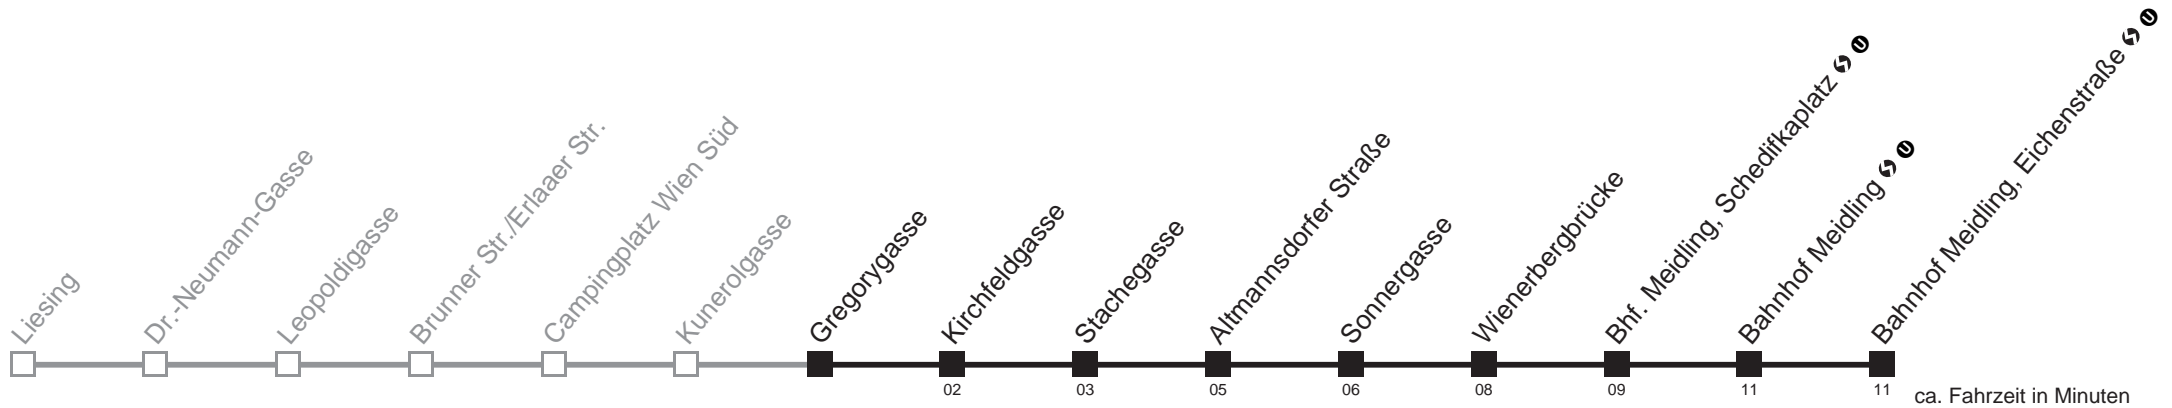

62A Gregorygasse → Bahnhof Meidling, Eichenstraße ↻ Ⓜ

24.12.2014

4	48
5	03 18 33 48
6	03 18 33 48
7	03 19 34 49
8	04 19 34 49
9	04 14 24 34 44 54
10	04 14 24 34 44 54
11	04 14 24 34 44 54
12	04 14 24 34 44 54
13	04 14 24 34 44 54
14	04 14 24 34 44 54
15	04 14 24 34 44 54
16	04 14 24 34 44 54
17	04 19 34 49
18	04 19 34 49
19	04 18 33 48
20	03 18 33 48
21	03 18 33 48
22	03 18 33 48
23	03 18 33 48 59
0	1439

31.12.2014

4	48
5	03 18 33 48
6	03 18 33 48
7	03 19 34 49
8	04 19 34 49
9	04 14 24 34 44 54
10	04 14 24 34 44 54
11	04 14 24 34 44 54
12	04 14 24 34 44 54
13	04 14 24 34 44 54
14	04 14 24 34 44 54
15	04 14 24 34 44 54
16	04 14 24 34 44 54
17	04 14 24 34 44 54
18	04 14 24 34 44 54
19	04 13 23 33 43 53
20	03 13 23 33 43 53
21	03 18 33 48
22	03 18 33 48
23	03 18 33 48 59
0	1439

□ bis Bhf. Meidling, Schedifkaplatz ↻ Ⓜ

Holen Sie sich die
aktuellen Abfahrtszeiten
auf Ihr Handy!

m.qando.at/qr/00421