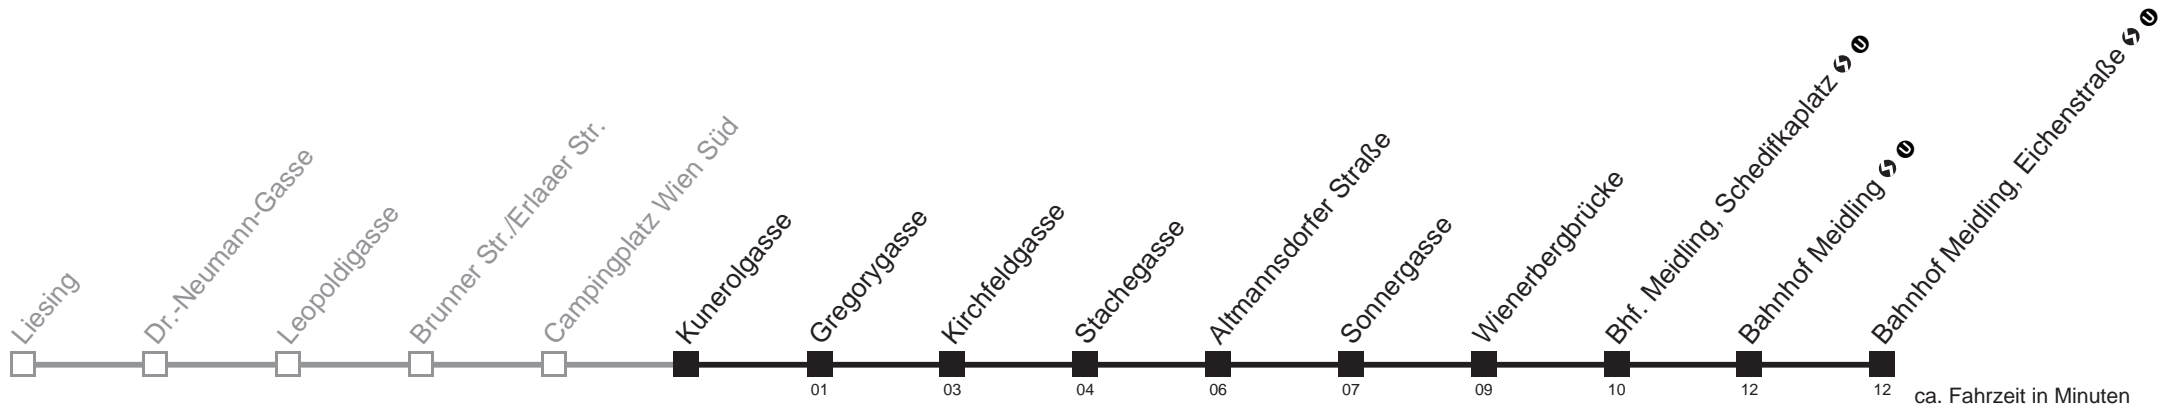

31.12.2014

4	46
5	01 16 31 46
6	01 16 31 46
7	01 17 32 47
8	02 17 32 47
9	02 12 22 32 42 52
10	02 12 22 32 42 52
11	02 12 22 32 42 52
12	02 12 22 32 42 52
13	02 12 22 32 42 52
14	02 12 22 32 42 52
15	02 12 22 32 42 52
16	02 12 22 32 42 52
17	02 12 22 32 42 52
18	02 12 22 32 42 52
19	02 11 21 31 41 51
20	01 11 21 31 41 51
21	01 16 31 46
22	01 16 31 46
23	01 16 31 46 57
0	12 37

□ bis Bhf. Meidling, Schedifkaplatz ↻ Ⓜ

Holen Sie sich die aktuellen Abfahrtszeiten auf Ihr Handy!
m.qando.at/qr/00199

62A Kunerlgasse → Bahnhof Meidling, Eichenstraße ↻ Ⓜ

24.12.2014

4	47
5	02 17 32 47
6	02 17 32 47
7	02 18 33 48
8	03 18 33 48
9	03 13 23 33 43 53
10	03 13 23 33 43 53
11	03 13 23 33 43 53
12	03 13 23 33 43 53
13	03 13 23 33 43 53
14	03 13 23 33 43 53
15	03 13 23 33 43 53
16	03 13 23 33 43 53
17	03 18 33 48
18	03 18 33 48
19	03 17 32 47
20	02 17 32 47
21	02 17 32 47
22	02 17 32 47
23	02 17 32 47 58
0	13 38