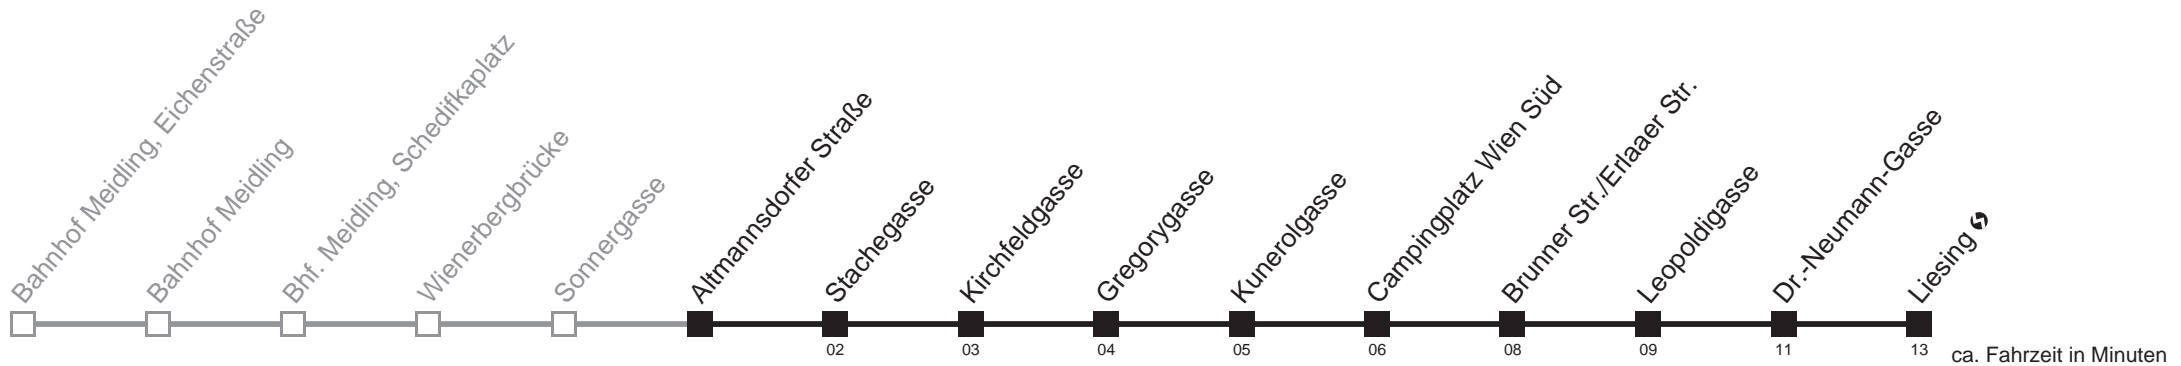

31.12.2014

5 06 21 36 51
 6 06 21 36 51
 7 07 22 37 52
 8 07 22 37 52
 9 04 14 24 34 44 54
 10 04 14 24 34 44 54
 11 04 14 24 34 44 54
 12 04 14 24 34 44 54
 13 04 14 24 34 44 54
 14 04 14 24 34 44 54
 15 04 14 24 34 44 54
 16 04 14 24 34 44 54
 17 04 14 24 34 44 54
 18 04 14 24 34 44 55
 19 05 16 26 36 46 56
 20 06 16 26 36 51
 21 06 21 36 51
 22 06 21 36 51
 23 06 21 36 51
 0 16

Holen Sie sich die aktuellen Abfahrtszeiten auf Ihr Handy!

m.qando.at/qr/01276

62A

Altmannsdorfer Straße → Liesing ↻

24.12.2014

4	25 40 55
5	08 23 38 53
6	08 23 38 53
7	09 24 39 54
8	09 24 32 39 54
9	06 16 26 36 46 56
10	06 16 26 36 46 56
11	06 16 26 36 46 56
12	06 16 26 36 46 56
13	06 16 26 36 46 56
14	06 16 26 36 46 56
15	06 16 26 36 46 56
16	06 16 26 39 54
17	09 24 39 54
18	09 24 39 54
19	08 23 38 53
20	08 23 38 53
21	08 23 38 53
22	08 23 38 53
23	08 23 38 53
0	18