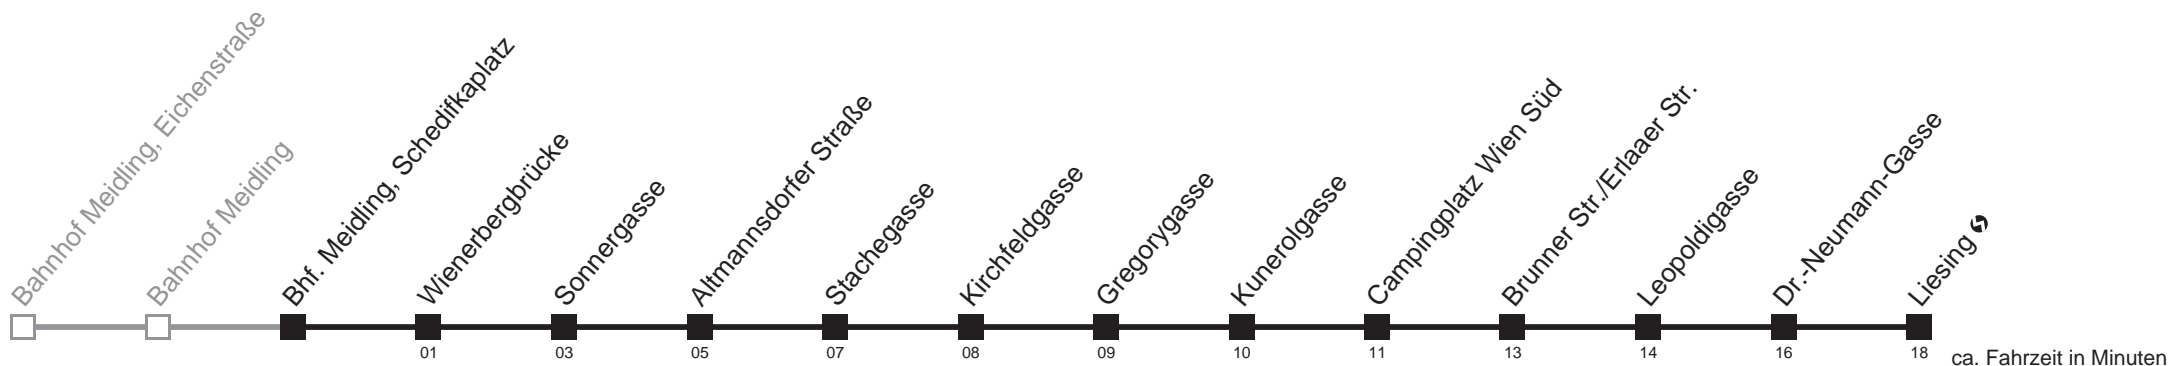

62A

Bhf. Meidling, Schedifkaplatz ↻ Ⓜ → Liesing ↻

24.12.2014

5	03 18 33 48
6	03 18 33 48
7	03 18 33 48
8	03 18 33 48
9	00 10 20 30 40 50
10	00 10 20 30 40 50
11	00 10 20 30 40 50
12	00 10 20 30 40 50
13	00 10 20 30 40 50
14	00 10 20 30 40 50
15	00 10 20 30 40 50
16	00 10 20 33 48
17	03 18 33 48
18	03 18 33 48
19	03 18 33 48
20	03 18 33 48
21	03 18 33 48
22	03 18 33 48
23	03 18 33 48
0	13

31.12.2014

5	03 18 33 48
6	03 18 33 48
7	03 18 33 48
8	03 18 33 48
9	00 10 20 30 40 50
10	00 10 20 30 40 50
11	00 10 20 30 40 50
12	00 10 20 30 40 50
13	00 10 20 30 40 50
14	00 10 20 30 40 50
15	00 10 20 30 40 50
16	00 10 20 30 40 50
17	00 10 20 30 40 50
18	00 10 20 30 40 51
19	02 13 23 33 43 53
20	03 13 23 33 48
21	03 18 33 48
22	03 18 33 48
23	03 18 33 48
0	13

Holen Sie sich die
aktuellen Abfahrtszeiten
auf Ihr Handy!

m.qando.at/qr/01160