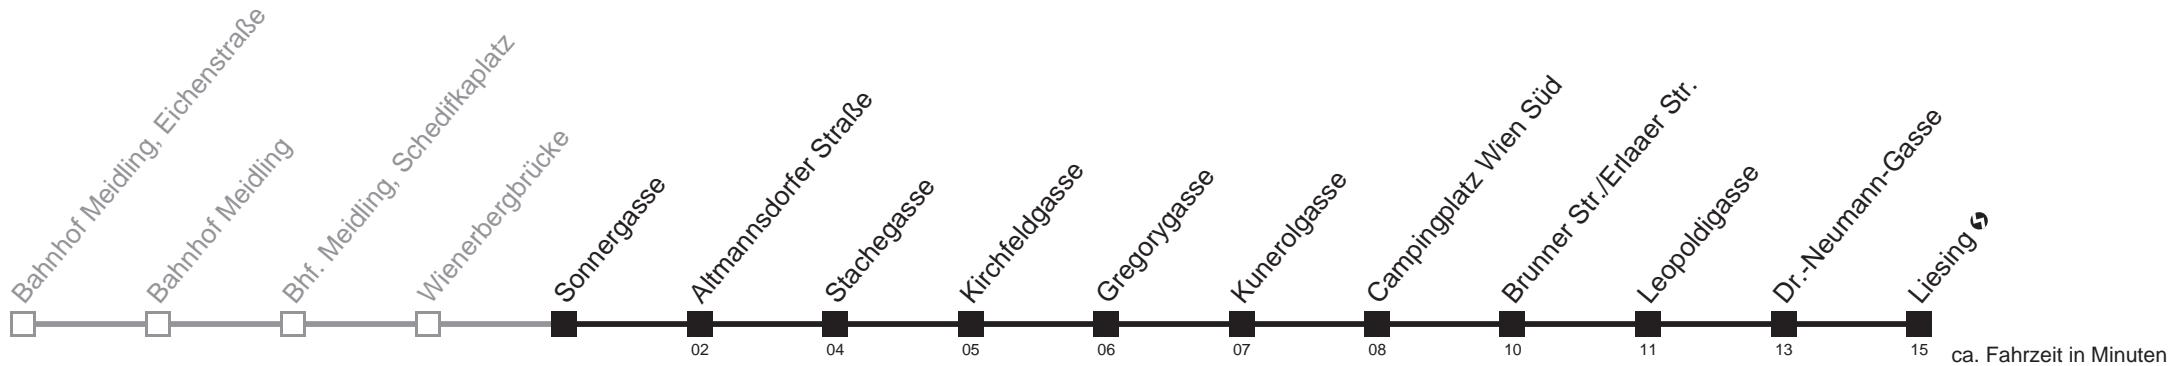

31.12.2014

5	04 19 34 49
6	04 19 34 49
7	05 20 35 50
8	05 20 35 50
9	02 12 22 32 42 52
10	02 12 22 32 42 52
11	02 12 22 32 42 52
12	02 12 22 32 42 52
13	02 12 22 32 42 52
14	02 12 22 32 42 52
15	02 12 22 32 42 52
16	02 12 22 32 42 52
17	02 12 22 32 42 52
18	02 12 22 32 42 53
19	04 14 24 34 44 54
20	04 14 24 34 49
21	04 19 34 49
22	04 19 34 49
23	04 19 34 49
0	14

Holen Sie sich die aktuellen Abfahrtszeiten auf Ihr Handy!
m.qando.at/qr/01477

62A

Sonnergasse → Liesing ↻

24.12.2014

5 06 21 36 51
 6 06 21 36 51
 7 07 22 37 52
 8 07 22 37 52
 9 04 14 24 34 44 54
 10 04 14 24 34 44 54
 11 04 14 24 34 44 54
 12 04 14 24 34 44 54
 13 04 14 24 34 44 54
 14 04 14 24 34 44 54
 15 04 14 24 34 44 54
 16 04 14 24 37 52
 17 07 22 37 52
 18 07 22 37 52
 19 06 21 36 51
 20 06 21 36 51
 21 06 21 36 51
 22 06 21 36 51
 23 06 21 36 51
 0 16