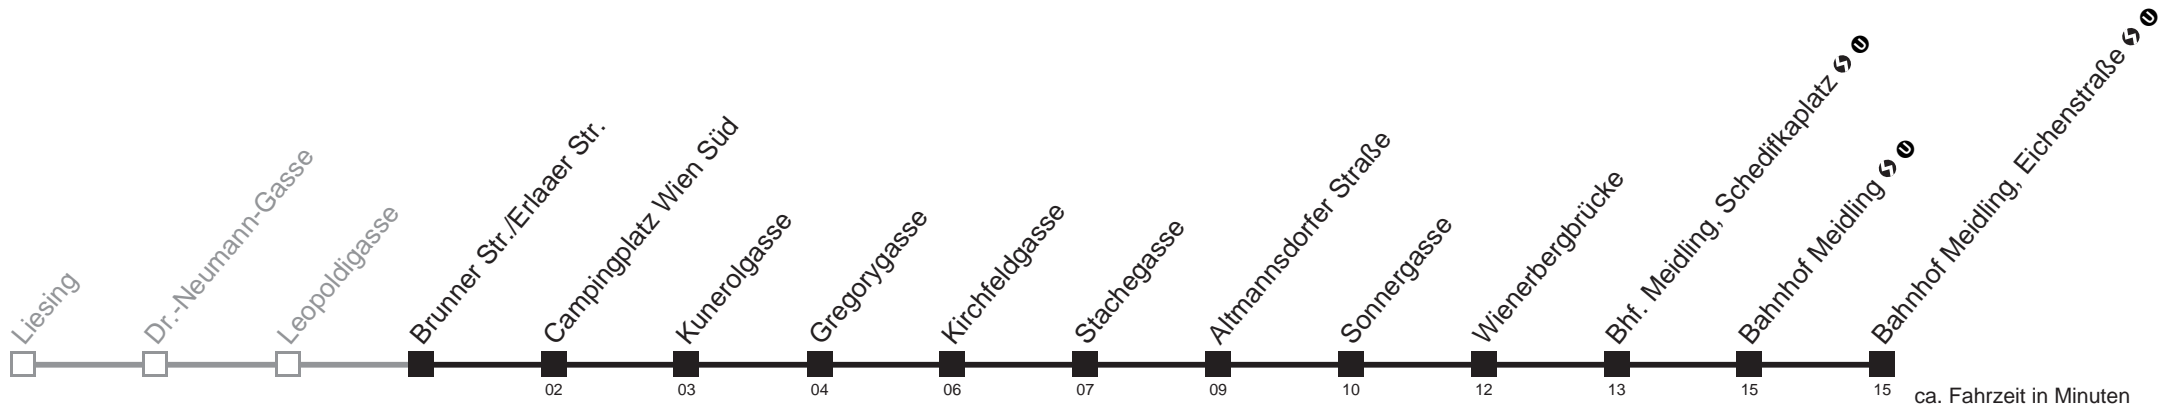

62A Brunner Str./Erlaaer Str. → Bahnhof Meidling, Eichenstraße ↻ ①

24.12.2014

4	44 59
5	14 29 44 59
6	14 29 44 59
7	15 30 45
8	00 15 30 45
9	00 10 20 30 40 50
10	00 10 20 30 40 50
11	00 10 20 30 40 50
12	00 10 20 30 40 50
13	00 10 20 30 40 50
14	00 10 20 30 40 50
15	00 10 20 30 40 50
16	00 10 20 30 40 50
17	00 15 30 45
18	00 15 30 45
19	00 14 29 44 59
20	14 29 44 59
21	14 29 44 59
22	14 29 44 59
23	14 29 44 55
0	10 35

31.12.2014

4	44 59
5	14 29 44 59
6	14 29 44 59
7	15 30 45
8	00 15 30 45
9	00 10 20 30 40 50
10	00 10 20 30 40 50
11	00 10 20 30 40 50
12	00 10 20 30 40 50
13	00 10 20 30 40 50
14	00 10 20 30 40 50
15	00 10 20 30 40 50
16	00 10 20 30 40 50
17	00 10 20 30 40 50
18	00 10 20 30 40 50
19	00 09 19 29 39 49 59
20	09 19 29 39 49 59
21	14 29 44 59
22	14 29 44 59
23	14 29 44 55
0	10 35

□ bis Bhf. Meidling, Schedifkaplatz ↻ ①

Holen Sie sich die aktuellen Abfahrtszeiten auf Ihr Handy!
m.qando.at/qr/00174